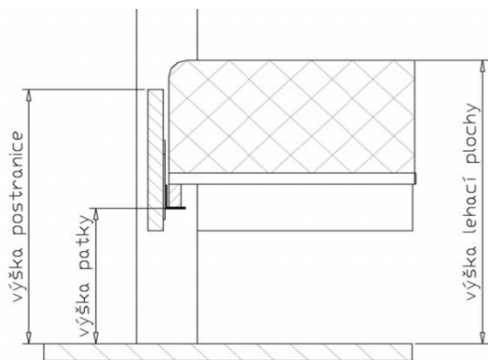

POSTEL

Je dodávána v šířce LP: jednolůžko 90, 100, 120, dvojlůžko 140, 160, 180, 200 cm. Standartní délka LP je 200 cm, za příplatek je možno prodloužit na 210, 220 cm nebo zkrátit na 190 cm. Výška postranice je 45cm nebo 50cm, výška nosné patky pod rošt je nastavitelná od 24,7 do 31,9 nebo 29,7 do 36,9 cm. Připočtením výšky roštu a matrace získáte výšku ležací plochy. K postelím nabízíme dvě varianty nočních stolků šíře 48 cm a pevný úložný prostor MAX. (viz. samostatný ceník úložných prostorů MAX) Ceny postelí jsou uvedeny bez roštů a matrací.

Tato postel je určena do prostoru. tzn. čelo je pohledové i zezadu.

SKŘÍNĚ

Všechny elementy skříně (449 a 916mm) jsou dodávány se dvěma policemi a jednou šatní tyčí. Je možné dokoupit další police, šatní tyče a dveře skříně dodat vč. zrcadel. Po dohodě s obchodním oddělením vyrobíme skříně i více jak 8-mi dveřovými.