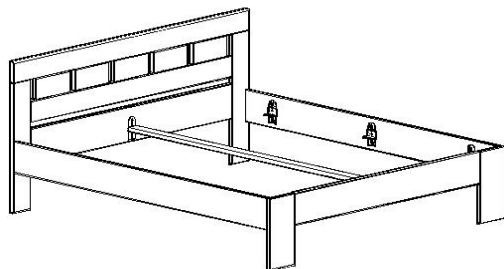

Postele jsou dodávány v provedení buk (vše buk cink), povrchová úprava vodou ředitelným lakem v odstínu č.10, 81, 82, 33, 91, 96 a v oleji 04, 05.

Maloobchodní ceník, ceny jsou uvedeny včetně DPH.

Ceník je platný od 1.5.2015.

LEONA

POSTELE. Buk - masiv (cink).

Varianta R1