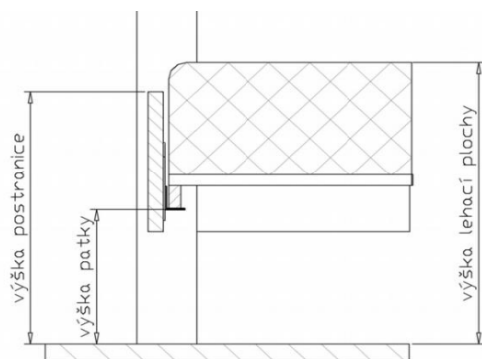

Jednotlivé varianty zadních čel a postranic jsou pro oba principy postelí stejné.

Veškeré typy postelí jsou dodávány šířce LP: jednolůžko 90, 100, 120, 140, 160, dvojlůžko 160, 180, 200 cm. Standardní délka LP je 200 cm, za příplatek je možno prodloužit na 210, 220 cm nebo zkrátit 190 cm. Výška horní hrany postranice je 45 cm (šířka postranic 20 cm) nebo 50 cm (šířka postranic 25 cm). Výška nosné patky pod rošt od podlahy je nastavitelná od 29,6 do 36,8 cm. Připočtením výšky roštu a matrace získáte výšku LP.

Pod postel je možné umístit úložný prostor MAX i v kombinaci s výklopnými pístovými rošty (viz. samostatný ceník úložných prostorů MAX).

Pod postel s variantou rovné nohy "R" je možné umístit zásuvku UNI na kolečkách. Materiál čela a boků zásuvek je z masivního buku, zadní část je vyrobena z masivního smrku mořeného v příslušném odstínu. Mezi spodní hranou postranice, která je 25 cm od podlahy a horní hranou zásuvky UNI - celková výška je 21 cm, je standardně mezera 4 cm.

Maloobchodní ceník, ceny jsou uvedeny včetně DPH.

Ceník je platný od 1.5.2015.

LEONA

POSTELE. Buk - masiv (cink).

Varianta L1

Varianta L2

Přední čelo má nohy tvaru "L".

	Jednolůžko.			Dvojlůžko.			
Vnitřní rozměry:	90 x 200 cm	100 x 200 cm	120 x 200 cm	140 x 200 cm	160 x 200 cm	180 x 200 cm	200 x 200 cm
Vnější rozměry:	96 x 206 cm	107 x 206 cm	127 x 206 cm	147 x 206 cm	167 x 206 cm	187 x 206 cm	207 x 206 cm
Výška zadního čela:	95 cm	95 cm	95 cm	95 cm	95 cm	95 cm	95 cm

LEONA

POSTELE. Buk - masiv (cink).

Varianta R1

Varianta R2

Jednoduché přední čelo.

	Jednolůžko.			Dvojlůžko.			
Vnitřní rozměry:	90 x 200 cm	100 x 200 cm	120 x 200 cm	140 x 200 cm	160 x 200 cm	180 x 200 cm	200 x 200 cm
Vnější rozměry:	96 x 206 cm	107 x 206 cm	127 x 206 cm	147 x 206 cm	167 x 206 cm	187 x 206 cm	207 x 206 cm
Výška zadního čela:	95 cm	95 cm	95 cm	95 cm	95 cm	95 cm	95 cm