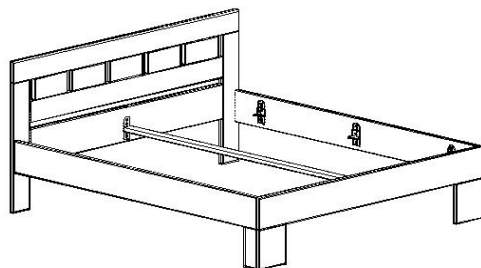

Maloobchodní ceník, ceny jsou uvedeny včetně DPH.

Ceník je platný od 1.5.2015.

LEONA

POSTELE. Buk - masiv (cink).

Varianta L1

Varianta L2

Přední čelo má nohy tvaru "L".

	Jednolůžko.			Dvojlůžko.			
Vnitřní rozměry:	90 x 200 cm	100 x 200 cm	120 x 200 cm	140 x 200 cm	160 x 200 cm	180 x 200 cm	200 x 200 cm
Vnější rozměry:	96 x 206 cm	107 x 206 cm	127 x 206 cm	147 x 206 cm	167 x 206 cm	187 x 206 cm	207 x 206 cm
Výška zadního čela:	95 cm	95 cm	95 cm	95 cm	95 cm	95 cm	95 cm