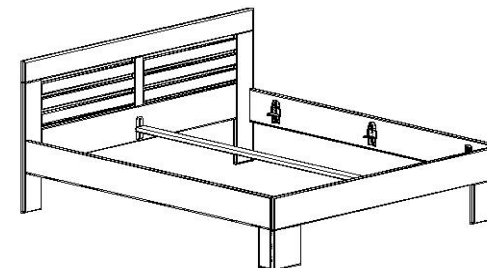

Maloobchodní ceník, ceny jsou uvedeny včetně DPH.

Ceník je platný od 1.5.2015.

LEONA

POSTELE. Buk - masiv (cink).

Varianta L1

Varianta L2

Přední čelo má nohy tvaru "L".

	Jednolůžko.			Dvojlůžko.			
Vnitřní rozměry:	90 x 200 cm	100 x 200 cm	120 x 200 cm	140 x 200 cm	160 x 200 cm	180 x 200 cm	200 x 200 cm
Vnější rozměry:	96 x 206 cm	107 x 206 cm	127 x 206 cm	147 x 206 cm	167 x 206 cm	187 x 206 cm	207 x 206 cm
Výška zadního čela:	95 cm	95 cm	95 cm	95 cm	95 cm	95 cm	95 cm