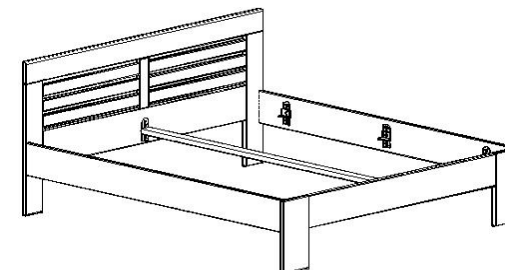

Varianta R2

Jednoduché přední čelo.

	Jednolůžko.			Dvojlůžko.			
Vnitřní rozměry:	90 x 200 cm	100 x 200 cm	120 x 200 cm	140 x 200 cm	160 x 200 cm	180 x 200 cm	200 x 200 cm
Vnější rozměry:	96 x 206 cm	107 x 206 cm	127 x 206 cm	147 x 206 cm	167 x 206 cm	187 x 206 cm	207 x 206 cm
Výška zadního čela:	95 cm	95 cm	95 cm	95 cm	95 cm	95 cm	95 cm

Výška horní hrany postranice 45 cm: šířka postranice 20 cm; výška zadního čela 95 cm; výška předního čela 45 cm; tl. postranic a čel 2,5 cm

obj. kód	LEA 2B0920	LEA 2B1020	LEA 2B1220	LEA 2B1420	LEA 2B1620	LEA 2B1820	LEA 2B2020
cena lak č. 10 a olej 04, 05	10 920 Kč	11 778 Kč	12 951 Kč	14 007 Kč	14 007 Kč	9 900 Kč	15 866 Kč
cena lak č. ostatní	12 012 Kč	12 955 Kč	14 246 Kč	15 408 Kč	15 408 Kč	15 036 Kč	17 453 Kč

Výška horní hrany postranice 50 cm: šířka postranice 25 cm; výška zadního čela 95 cm; výška předního čela 50 cm; tl. postranic a čel 2,5 cm

obj. kód	LEA 2B0920H	LEA 2B1020H	LEA 2B1220H	LEA 2B1420H	LEA 2B1620H	LEA 2B1820H	LEA 2B2020H
cena lak č. 10 a olej 04, 05	12 635 Kč	13 493 Kč	14 666 Kč	15 722 Kč	15 722 Kč	10 900 Kč	17 582 Kč
cena lak č. ostatní	13 899 Kč	14 842 Kč	16 132 Kč	17 295 Kč	17 295 Kč	16 752 Kč	19 340 Kč

Prodloužení LP na 210, 220 cm nebo zkrácení na 190 cm

858 Kč

LOŽNICE MIREAL,a.s.

Masarykova 1195, 698 01 Veselí nad Moravou

tel.: 518 390 322; fax.:518 390 314; e-mail: ojednavky@mireal.cz; www.mireal.cz

Postele Leona (strana 2)

Zásuvka pod postel UNI (155x77x20xcm)

cena lak č. 10 6 173 Kč

cena lak ostatní 6 790 Kč

HELBMZ001BK