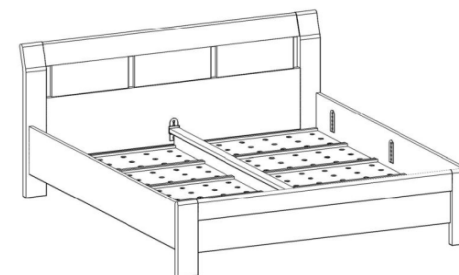

LIVIA

POSTELE - BUK, MASIV

"oblá"

Varianty zadních čel

Výška zadního čela: 96 cm
 Výška předního čela: 48/53 cm
 Šířka postranic: 25/30 cm
 Výška horní hrany postranic: 45/50 cm
 Tloušťka rámu čel: 4 cm

varianta Livia 1 "šprušle"