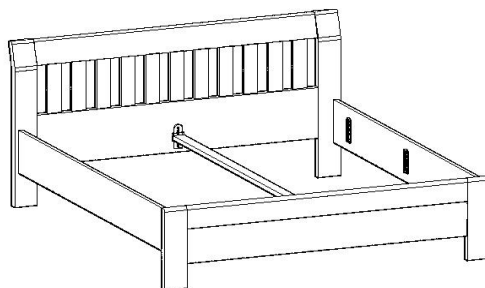

LIVIA

POSTELE - BUK, MASIV

"oblá"

Varianty zadních čel

Výška zadního čela: 96 cm
 Výška předního čela: 48/53 cm
 Šířka postranic: 25/30 cm
 Výška horní hrany postranic: 45/50 cm
 Tloušťka rámu čel: 4 cm

varianta Livia 1 "šprušle"