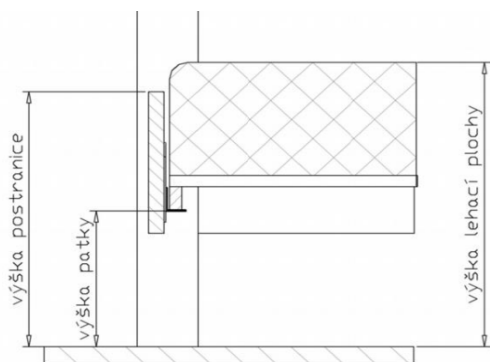

Zadní čelo, komody, noční stolky a zrcadlo se dodávají smontované.

Je dodávána v šířce LP: jednolůžko 90, 100, 120, dvojlůžko 140, 160, 180, 200 cm. Standardní délka LP je 200 cm, za příplatek je možno prodloužit na 210, 220 cm nebo zkrátit na 190 cm. Výška postranice je 45 cm nebo 50 cm. Výška nosné patky pod rošt je nastavitelná od 23,5 do 30,7 cm u obou výšek postranice. Výška 50 cm umožňuje dostatečné zapuštění matrace a roštu i v horní poloze nastavitelné patky. Připočtením výšky roštu a matrace získáte výšku LP.

LIVIA

POSTELE - BUK, MASIV

"oblá"

Varianty zadních čel

Výška zadního čela: 96 cm
 Výška předního čela: 48/53 cm
 Šířka postranic: 25/30 cm
 Výška horní hrany postranic: 45/50 cm
 Tloušťka rámu čel: 4 cm

varianta Livia 1 "šprušle"

varianta Livia 2 "3x výplň" s úložným prostorem v postranici

	Jednolůžko			Dvojlůžko			
Vnitřní rozměry :	90 x 200 cm	100 x 200 cm	120 x 200 cm	140 x 200 cm	160 x 200 cm	180 x 200 cm	200 x 200 cm
Vnější rozměry	99 x 208 cm	109 x 208 cm	129 x 208 cm	149 x 208 cm	169 x 208 cm	189 x 208 cm	209 x 208 cm
obj.číslo :	LIV B0920	LIV B1020	LIV B1220	LIV B1420	LIV B1620	LIV B1820	LIV B2020
cena - lak č.10, olej 04,05	17 380 Kč	17 380 Kč	18 830 Kč	20 155 Kč	21 411 Kč	21 411 Kč	24 102 Kč
cena - lak ostatní odstíny	19 118 Kč	19 118 Kč	20 713 Kč	22 170 Kč	23 552 Kč	23 552 Kč	26 512 Kč
cena - divoký dub	21 756 Kč	21 756 Kč	23 576 Kč	25 221 Kč	26 800 Kč	26 800 Kč	30 166 Kč

Postele Livia s úložným prostorem v postranici. Šířka postranice je 324 mm. Výška úložného prostoru v postranici je 150+50 mm. Postele jsou bez roštů.

obj.číslo :	LIV B0920UP	LIV B1020UP		LIV B1620UP	LIV B1820UP	LIV B2020UP
cena - lak všechny odstíny	23 685 Kč	23 685 Kč		29 769 Kč	29 769 Kč	33 522 Kč
cena - divoký dub	29 649 Kč	29 649 Kč		37 261 Kč	37 261 Kč	41 958 Kč