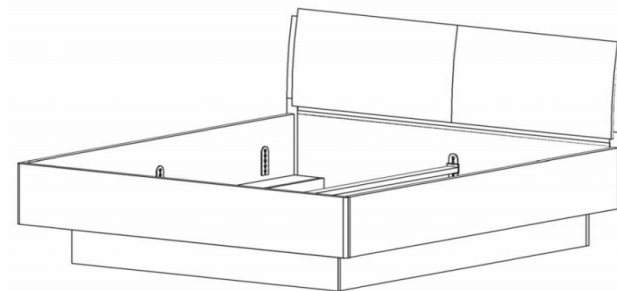

VERONIKA

POSTELE. Provedení masivní buk, masivní jádrový buk, masivní divoký (sukatý) dub.

Výška lehací plochy : **50 cm**

Jednolůžko

Dvojlůžko

Délky postele:
 postel 190 = 202 cm
 postel 200 = 212 cm
 postel 210 = 222 cm
 postel 220 = 232 cm