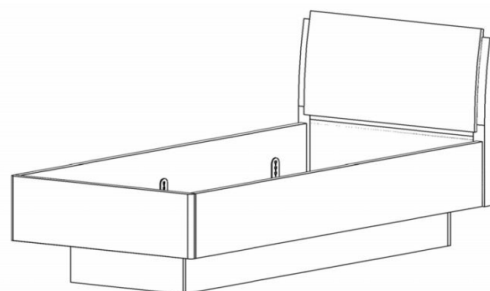

Čela postelí, komody, noční stolky a zrcadlo se dodávají smontované.

POSTEL (komplet FIX)!!!!

Je dodávána v šířce LP: jednolůžko 90, 100, 120, dvojlůžko 140, 160, 180, 200 cm. Standardní délka LP je 200 cm, za příplatek je možno prodloužit na 210, 220 cm nebo zkrátit na 190 cm. Výška postranice je 50cm, výška nosné patky pod rošt je nastavitelná od 30 do 37,2 cm. Připočtením výšky roštu a matrace získáte výšku lehací plochy. K postelím nabízíme noční stolky dvouzásuvkové úzké nebo široké a noční stolky s jednou zásuvkou (pravý/levý).

Největší možné zapuštění pro matrace a rošty je 20 cm (postele výšky horní hrany postranice 50 cm).

Tato postel je určena do prostoru. tzn. čelo je pohledové i zezadu.

Důležité upozornění! Firma LOŽNICE MIREAL, a.s. si vyhrazuje právo změn v ceníku.

VERONIKA

POSTELE. Provedení masivní buk, masivní jádrový buk, masivní divoký (sukatý) dub.

Výška lehací plochy : **50 cm**

Jednolůžko

Dvojlůžko

Délky postele:
 postel 190 = 202 cm
 postel 200 = 212 cm
 postel 210 = 222 cm
 postel 220 = 232 cm