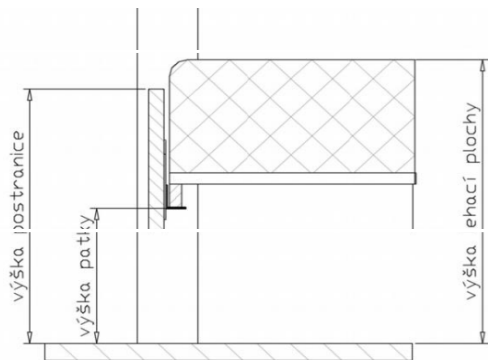

Čela postelí, komody, noční stolky a zrcadlo se dodávají smontované.

POSTEL (komplet FIX)!!!!

Je dodávána v šířce LP: jednolůžko 90, 100, 120, dvojlůžko 140, 160, 180, 200 cm. Standardní délka LP je 200 cm, za příplatek je možno prodloužit na 210, 220 cm nebo zkrátit na 190 cm. Výška postranice je 50cm, výška nosné patky pod rošt je nastavitelná od 30 do 37,2 cm. Připočtením výšky roštu a matrace získáte výšku lehací plochy. K postelím nabízíme noční stolky dvouzásuvkové úzké nebo široké a noční stolky s jednou zásuvkou (pravý/levý).

VERONIKA

POSTELE. Provedení masivní buk, masivní jádrový buk, masivní divoký (sukatý) dub.

Výška lehací plochy : **50 cm**

Jednolůžko

Dvojlůžko

Délky postele:
 postel 190 = 202 cm
 postel 200 = 212 cm
 postel 210 = 222 cm
 postel 220 = 232 cm