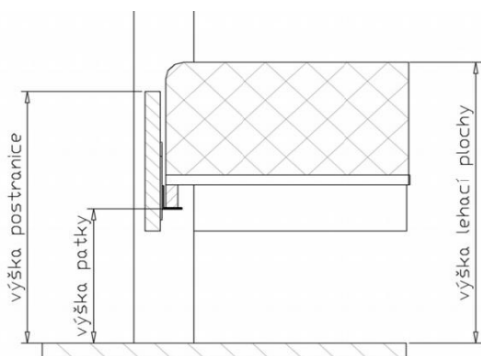

POSTEL.

Je dodávána se 3 typy zadních čel v šířkách - jednolůžka 90, 100, 120, dvojlůžka 140, 160, 180, 200 cm. Standardní délka LP je 200 cm, za příplatek je možno prodloužit na 210, 220 cm nebo zkrátit 190 cm. Výška horní hrany postranice je 50 cm, výška nosné patky pod rošt od podlahy je nastavitelná od 29,7 do 36,9 cm. Připočtením výšky roštu a matrace získáte výšku LP. K postelím nabízíme noční stolek šíře 48 cm a pod postel je možné umístit úložný prostor MAX i v kombinaci s výklopnými pístovými rošty (viz. samostatný ceník úložných prostorů MAX).

Maloobchodní ceník, ceny jsou uvedeny včetně DPH.

Ceník je platný od 1.5.2015.

Varianta C1				Varianta C2				Varianta C3				Závěsný noční stůl s panelem s 1 zásuvkou		Noční stůl závěsný levý		Noční stůl závěsný pravý	
		Jednolůžko.				Dvojlůžko.				úchytka kov							
Vnitřní rozměry:		90 x 200 cm	100 x 200 cm	120 x 200 cm	140 x 200 cm	160 x 200 cm	180 x 200 cm	200 x 200 cm	šířka: 48 cm		š. 35		š. 35				
Vnější rozměry:		98 x 210 cm	108 x 210 cm	128 x 210 cm	148 x 210 cm	168 x 210 cm	188 x 210 cm	208 x 210 cm	hloubka: 42 cm		hl. 35		hl. 35				
Výška zadního čela:		103 cm	103 cm	103 cm	103 cm	103 cm	103 cm	103 cm	výška: 50 cm		v. 18		v. 18				
Výška horní hrany postranice 50 cm: šířka postranice 25 cm; výška zadního čela 103 cm; výška předního čela 50 cm; tl. postranic a čel 3 cm										výška: 50 cm							
obj. kód	CAT B0920V	CAT B1020V	CAT 1B1220V	CAT B1420V	CAT B1620V	CAT B1820V	CAT B2020V	CAT 4006V	CAT4019BL	CAT4019BR							
jádrový buk	12 952 Kč	14 058 Kč	15 137 Kč	17 111 Kč	17 111 Kč	17 111 Kč	19 151 Kč	6 318 Kč	2 171 Kč	2 171 Kč							
cena lak č.10, olej	13 636 Kč	14 821 Kč	15 979 Kč	18 033 Kč	18 033 Kč	18 033 Kč	20 191 Kč	6 660 Kč	2 171 Kč	2 171 Kč							
cena lak č. ostatní	15 000 Kč	16 303 Kč	17 577 Kč	19 836 Kč	19 836 Kč	19 836 Kč	22 210 Kč	7 326 Kč	2 388 Kč	2 388 Kč							