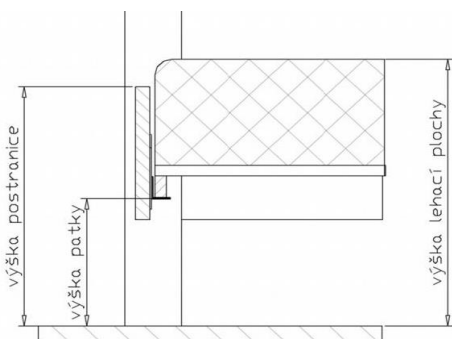

## POSTEL

Postele jsou dodávány v šířkách: jednolůžka 90, 100, 120 cm  
dvojlůžka 140, 160, 180, 200 cm.  
v délkách: standard 200 cm; za příplatek 190, 210, 220 cm.

Výška horní hrany postranice nad podlahou je 50 cm. Výška nosné patky pod rošt je nastavitelná od 29,7 do 36,9 cm od podlahy. Připočtením výšky roštu a matrace získáte výšku ležací plochy. Největší možné zapuštění pro matrace a rošty je 20,3 cm.

Pod postel je možné umístit úložný prostor MAX v kombinaci s výklopnými rošty (viz. samostatný ceník úložných prostorů MAX).

Tuto postel je možno umístit do prostoru tzn. zadní čelo je pohledové i zezadu.