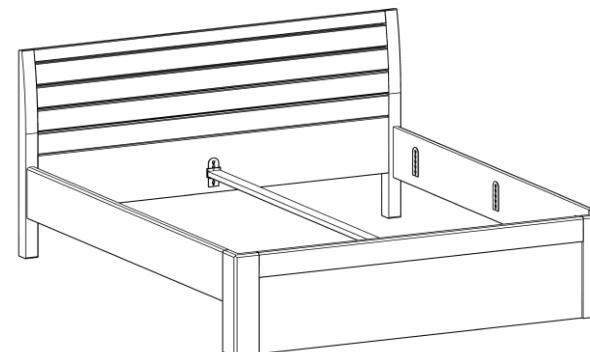

CATHRIN

Maloobchodní ceník, ceny jsou uvedeny včetně DPH.

Ceník je platný od 1.2.2019.

Postele princip č.1. přední čelo má nohy tvaru "L"

Varianta C1

Varianta C2

Varianta "po zem"

úchytka kov lesk

alternativa:
 úchytka kov +
 dřevo (kombinace)
(vždy zadat)

Závěsný noční
 stolek s panelem
 s 1 zásuvkou

	Jednolůžko.			Dvojlůžko.				
Vnitřní rozměry:	90 x 200 cm	100 x 200 cm	120 x 200 cm	140 x 200 cm	160 x 200 cm	180 x 200 cm	200 x 200 cm	šířka: 48 cm
Vnější rozměry:	98 x 210 cm	108 x 210 cm	128 x 210 cm	148 x 210 cm	168 x 210 cm	188 x 210 cm	208 x 210 cm	hloubka: 42 cm
Výška horní hrany postranice 50 cm: šířka postranice 25 cm; výška zadního čela 103 cm; výška předního čela 50 cm; tl. postranic a čel 3 cm								výška: 50 cm
obj. kód	CAT B0920V	CAT B1020V	CAT 1B1220V	CAT B1420V	CAT B1620V	CAT B1820V	CAT B2020V	CAT 4006V
jádrový buk lak 10, 73	12 952 Kč	14 058 Kč	15 137 Kč	17 111 Kč	17 111 Kč	17 111 Kč	19 151 Kč	6 318 Kč
buk lak 10 a 73	13 636 Kč	14 821 Kč	15 979 Kč	18 033 Kč	18 033 Kč	18 033 Kč	20 191 Kč	6 660 Kč
buk lak 82, 96	15 000 Kč	16 303 Kč	17 577 Kč	19 836 Kč	19 836 Kč	19 836 Kč	22 210 Kč	7 326 Kč
divoký dub lak 77	18 775 Kč	20 312 Kč	21 942 Kč	24 804 Kč	24 804 Kč	24 804 Kč	27 763 Kč	7 895 Kč