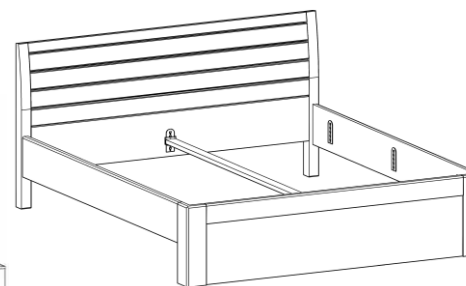

CATHRIN LUX

POSTELE - masiv (cink); přední čelo a postranice tloušťka 40 mm.

přední čelo má nohy tvaru "L"

Varianta C1

Varianta C2

Varianta "po zem"

	Jednolůžko.			Dvojlůžko.			
Vnitřní rozměry:	90 x 200 cm	100 x 200 cm	120 x 200 cm	140 x 200 cm	160 x 200 cm	180 x 200 cm	200 x 200 cm
Vnější rozměry:	100 x 211 cm	110 x 211 cm	130 x 211 cm	150 x 211 cm	170 x 211 cm	190 x 211 cm	210 x 211 cm