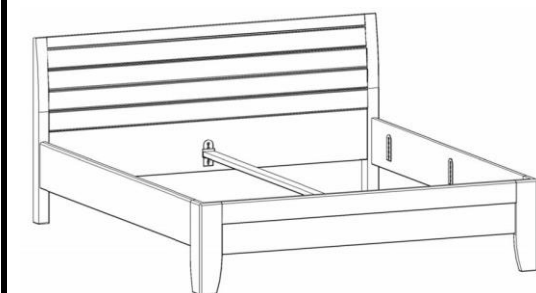

CATHRIN LUX

POSTELE - masiv (cink); přední čelo a postranice tloušťka 40 mm.

přední čelo má nohy tvaru "L"

Varianta C1

Varianta C2

Varianta "po zem"

	Jednolůžko.			Dvojlůžko.			
Vnitřní rozměry:	90 x 200 cm	100 x 200 cm	120 x 200 cm	140 x 200 cm	160 x 200 cm	180 x 200 cm	200 x 200 cm
Vnější rozměry:	100 x 211 cm	110 x 211 cm	130 x 211 cm	150 x 211 cm	170 x 211 cm	190 x 211 cm	210 x 211 cm