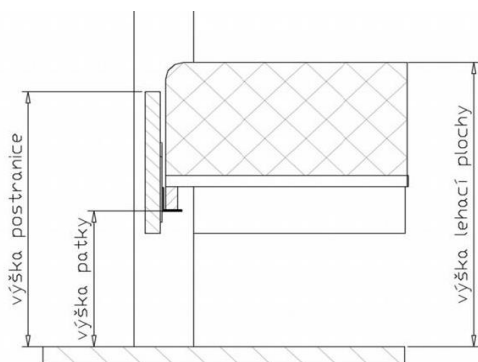

POSTELE

Postele jsou dodávány v šířkách: jednolůžka 90, 100, 120 cm
dvojlůžka 140, 160, 180, 200 cm
v délkách: standard 200 cm; za příplatek 190, 210, 220 cm.

Výška horní hrany postranice nad podlahou je 50 cm. Výška nosné patky pod rošt je nastavitelná od 29,7 do 36,9 cm od podlahy. Připočtením výšky roštu a matrace získáte výšku LP. Největší možné zapuštění pro matrace a rošty je 20,3 cm. Pod postel je možné umístit úložný prostor MAX nebo úložný prostor v postranici vždy v kombinaci s výklopnými rošty (viz. samostatný ceník úložných prostorů MAX).

Tuto postel je možno umístit do prostoru tzn. zadní čelo je pohledové i zezadu.

!!! CENY POSTELÍ JSOU UVEDENY BEZ ROŠTŮ A MATRACÍ !!!

LP - lehací plocha.

SKŘÍNĚ

Postele CATHRIN LUX doporučujeme kombinovat se skříněmi ložnice CATHRIN nebo CAROLINA.

CATHRIN LUX

POSTELE - masiv (cink); přední čelo a postranice tloušťka 40 mm.

přední čelo má nohy tvaru "L"

Varianta C1

Varianta C2

Varianta "po zem"

	Jednolůžko.			Dvojlůžko.			
Vnitřní rozměry:	90 x 200 cm	100 x 200 cm	120 x 200 cm	140 x 200 cm	160 x 200 cm	180 x 200 cm	200 x 200 cm
Vnější rozměry:	100 x 211 cm	110 x 211 cm	130 x 211 cm	150 x 211 cm	170 x 211 cm	190 x 211 cm	210 x 211 cm