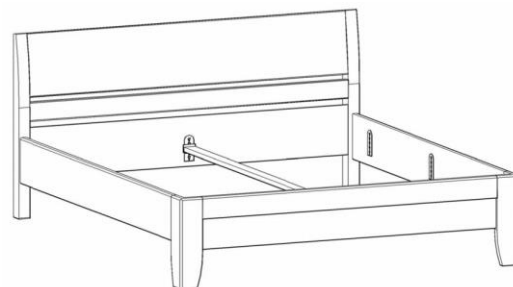

CATHRIN LUX

POSTELE - masiv (cink); přední čelo a postranice tloušťka 40 mm.

přední čelo má nohy tvaru "L"

Varianta C1

Varianta C2

Varianta "po zem"

	Jednolůžko.			Dvojlůžko.			
Vnitřní rozměry:	90 x 200 cm	100 x 200 cm	120 x 200 cm	140 x 200 cm	160 x 200 cm	180 x 200 cm	200 x 200 cm
Vnější rozměry:	100 x 211 cm	110 x 211 cm	130 x 211 cm	150 x 211 cm	170 x 211 cm	190 x 211 cm	210 x 211 cm