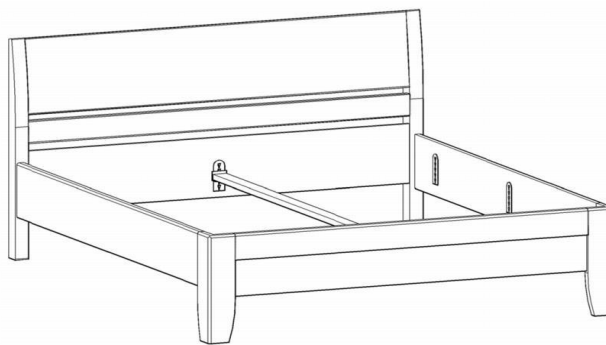

Postele. **přední čelo má nohy tvaru "L"**

Varianta C1

Varianta C2

Varianta "po zem"

úchytka kov lesk

alternativa:
úchytka kov +
dřevo (kombinace)
(vždy zadat)

Závěsný noční
stolek s panelem
s 1 zásuvkou

	Jednolůžko.			Dvojlůžko.				
Vnitřní rozměry:	90 x 200 cm	100 x 200 cm	120 x 200 cm	140 x 200 cm	160 x 200 cm	180 x 200 cm	200 x 200 cm	šířka: 48 cm
Vnější rozměry:	98 x 210 cm	108 x 210 cm	128 x 210 cm	148 x 210 cm	168 x 210 cm	188 x 210 cm	208 x 210 cm	hloubka: 42 cm
Výška horní hrany postranice 50 cm: šířka postranice 25 cm; výška zadního čela 103 cm; výška předního čela 50 cm; tl. postranic a čel 3 cm								výška: 50 cm
obj. kód	CAT B0920V	CAT B1020V	CAT 1B1220V	CAT B1420V	CAT B1620V	CAT B1820V	CAT B2020V	CAT 4006V
jádrový buk lak 10,73/olej 20,23	16 593 Kč	17 905 Kč	19 361 Kč	21 838 Kč	21 838 Kč	21 838 Kč	24 461 Kč	7 017 Kč
buk lak 10,73/olej 20,23	17 468 Kč	18 924 Kč	20 381 Kč	23 004 Kč	23 004 Kč	23 004 Kč	25 772 Kč	7 397 Kč
jádrový buk nebo buk ostatní	19 216 Kč	20 818 Kč	22 421 Kč	24 752 Kč	24 752 Kč	24 752 Kč	28 392 Kč	8 137 Kč
divoký dub lak 77/olej 06	24 024 Kč	25 918 Kč	28 103 Kč	31 306 Kč	31 306 Kč	31 306 Kč	35 385 Kč	8 771 Kč