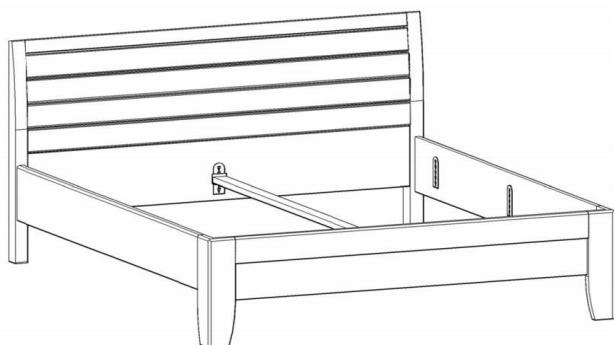

Postele. **přední čelo má nohy tvaru "L"**

Varianta C1

Varianta C2

Varianta "po zem"

úchytka kov lesk

alternativa:
úchytka kov +
dřevo (kombinace)
(vždy zadat)

Závěsný noční
stolek s panelem
s 1 zásuvkou

	Jednolůžko.			Dvojlůžko.				
Vnitřní rozměry:	90 x 200 cm	100 x 200 cm	120 x 200 cm	140 x 200 cm	160 x 200 cm	180 x 200 cm	200 x 200 cm	šířka: 48 cm
Vnější rozměry:	98 x 210 cm	108 x 210 cm	128 x 210 cm	148 x 210 cm	168 x 210 cm	188 x 210 cm	208 x 210 cm	hloubka: 42 cm
Výška horní hrany postranice 50 cm: šířka postranice 25 cm; výška zadního čela 103 cm; výška předního čela 50 cm; tl. postranic a čel 3 cm								výška: 50 cm
obj. kód	CAT B0920V	CAT B1020V	CAT 1B1220V	CAT B1420V	CAT B1620V	CAT B1820V	CAT B2020V	CAT 4006V
jádrový buk lak 10,73/olej 20,23	16 593 Kč	17 905 Kč	19 361 Kč	21 838 Kč	21 838 Kč	21 838 Kč	24 461 Kč	7 017 Kč
buk lak 10,73/olej 20,23	17 468 Kč	18 924 Kč	20 381 Kč	23 004 Kč	23 004 Kč	23 004 Kč	25 772 Kč	7 397 Kč
jádrový buk nebo buk ostatní	19 216 Kč	20 818 Kč	22 421 Kč	24 752 Kč	24 752 Kč	24 752 Kč	28 392 Kč	8 137 Kč
divoký dub lak 77/olej 06	24 024 Kč	25 918 Kč	28 103 Kč	31 306 Kč	31 306 Kč	31 306 Kč	35 385 Kč	8 771 Kč