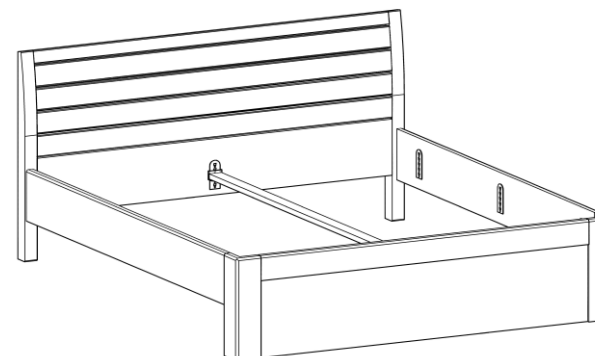

Postele. **přední čelo má nohy tvaru "L"**

Varianta C1

Varianta C2

Varianta "po zem"

úchytka kov lesk

alternativa:
úchytka kov +
dřevo (kombinace)
(vždy zadat)

Závěsný noční
stolek s panelem
s 1 zásuvkou

	Jednolůžko.			Dvojlůžko.				
Vnitřní rozměry:	90 x 200 cm	100 x 200 cm	120 x 200 cm	140 x 200 cm	160 x 200 cm	180 x 200 cm	200 x 200 cm	šířka: 48 cm
Vnější rozměry:	98 x 210 cm	108 x 210 cm	128 x 210 cm	148 x 210 cm	168 x 210 cm	188 x 210 cm	208 x 210 cm	hloubka: 42 cm
Výška horní hrany postranice 50 cm: šířka postranice 25 cm; výška zadního čela 103 cm; výška předního čela 50 cm; tl. postranic a čel 3 cm								výška: 50 cm
obj. kód	CAT B0920V	CAT B1020V	CAT 1B1220V	CAT B1420V	CAT B1620V	CAT B1820V	CAT B2020V	CAT 4006V
jádrový buk lak 10,73/olej 20,23	16 593 Kč	17 905 Kč	19 361 Kč	21 838 Kč	21 838 Kč	21 838 Kč	24 461 Kč	7 017 Kč
buk lak 10,73/olej 20,23	17 468 Kč	18 924 Kč	20 381 Kč	23 004 Kč	23 004 Kč	23 004 Kč	25 772 Kč	7 397 Kč
jádrový buk nebo buk ostatní	19 216 Kč	20 818 Kč	22 421 Kč	24 752 Kč	24 752 Kč	24 752 Kč	28 392 Kč	8 137 Kč
divoký dub lak 77/olej 06	24 024 Kč	25 918 Kč	28 103 Kč	31 306 Kč	31 306 Kč	31 306 Kč	35 385 Kč	8 771 Kč