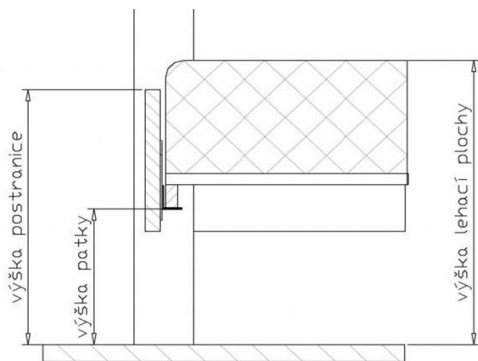

POSTELE

Postele jsou dodávány v šířkách: jednolůžka 90, 100, 120 cm. Jednolůžka jsou bez střednice.
dvojlůžka 140, 160, 180, 200 cm. Dvojlůžka jsou se střednicí.
v délkách: standard 200 cm; za příplatek 190, 210, 220 cm.

Tuto postel je možno umístit do prostoru tzn. zadní čelo je pohledové i zezadu.

!!! CENY POSTELÍ JSOU UVEDENY BEZ ROŠTŮ A MÁTRACÍ !!!

LP - lehací plocha.

SKŘÍNĚ

Jednodveřové (449 mm) a dvojdveřové (916 mm) elementy jsou dodávány vždy se dvěma policemi a jednou šatní tyčí. Je možné dokoupit další police, šatní tyče, vnitřní zásuvkové prvky, vnitřní rozdělení skříně. Zároveň je možné dodat dveře skříně vč. zrcadel.

Postele. **přední čelo má nohy tvaru "L"**

Varianta C1

Varianta C2

Varianta "po zem"

úchytka kov lesk

alternativa:
úchytka kov +
dřevo (kombinace)
(vždy zadat)

Závěsný noční
stolek s panelem
s 1 zásuvkou

	Jednolůžko.			Dvojlůžko.				
Vnitřní rozměry:	90 x 200 cm	100 x 200 cm	120 x 200 cm	140 x 200 cm	160 x 200 cm	180 x 200 cm	200 x 200 cm	šířka: 48 cm
Vnější rozměry:	98 x 210 cm	108 x 210 cm	128 x 210 cm	148 x 210 cm	168 x 210 cm	188 x 210 cm	208 x 210 cm	hloubka: 42 cm
Výška horní hrany postranice 50 cm: šířka postranice 25 cm; výška zadního čela 103 cm; výška předního čela 50 cm; tl. postranic a čel 3 cm								výška: 50 cm
obj. kód	CAT B0920V	CAT B1020V	CAT 1B1220V	CAT B1420V	CAT B1620V	CAT B1820V	CAT B2020V	CAT 4006V
jádrový buk lak 10,73/olej 20,23	16 593 Kč	17 905 Kč	19 361 Kč	21 838 Kč	21 838 Kč	21 838 Kč	24 461 Kč	7 017 Kč
buk lak 10,73/olej 20,23	17 468 Kč	18 924 Kč	20 381 Kč	23 004 Kč	23 004 Kč	23 004 Kč	25 772 Kč	7 397 Kč
jádrový buk nebo buk ostatní	19 216 Kč	20 818 Kč	22 421 Kč	24 752 Kč	24 752 Kč	24 752 Kč	28 392 Kč	8 137 Kč
divoký dub lak 77/olej 06	24 024 Kč	25 918 Kč	28 103 Kč	31 306 Kč	31 306 Kč	31 306 Kč	35 385 Kč	8 771 Kč