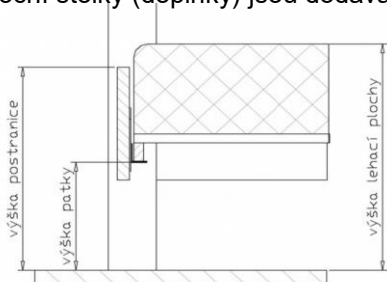

Ložnice Carolina

Provedení:
- masivní buk
- masivní jádrový buk
- masivní divoký (sukatý) dub

Postele, noční stolky, zrcadlo, komody a skříně jsou vyrobeny:

LP - ležací plocha

- masivní buk nebo masivní jádrový buk (kombinace průběžné spárovky "FIX" a cinku)

Noční stolky (doplňky) jsou dodávány smontované; postele popř. skříně jsou dodávány v demontu (více balíků).

POSTEL

Postele jsou dodávány v šířkách: jednolůžka 90, 100, 120 cm (jednolůžka jsou bez střednice).
dvojčlůžka 140, 160, 180, 200 cm (dvojčlůžka jsou se střednicí).
v délkách: standard 200 cm; za příplatek 190, 210, 220 cm.