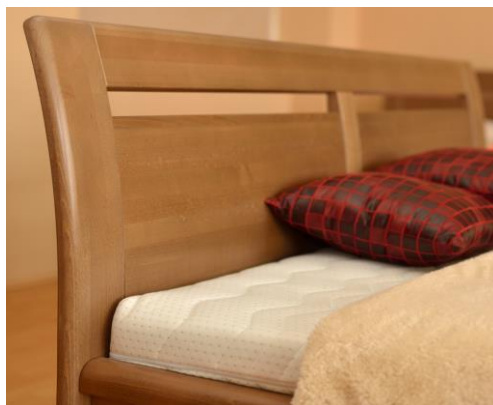

POSTELE.

2 typy zadních čel

Typy zadních čel:

- se 2 masivními výplněmi	M
- se 2 čalouněnými výplněmi	
- čalounění odstín hnědá	PH
- čalounění odstín krém	PK

	Jednolůžko.			Dvojlůžko.			
Vnitřní rozměry:	90 x 200 cm	100 x 200 cm	120 x 200 cm	140 x 200 cm	160 x 200 cm	180 x 200 cm	200 x 200 cm
Vnější rozměry:	103 x 106 cm	113 x 216 cm	133x 216 cm	153 x 216 cm	173 x 216 cm	193 x 216 cm	213 x 216 cm
Výška zadního čela:	105 cm	105 cm	105 cm	105 cm	105 cm	105 cm	105 cm