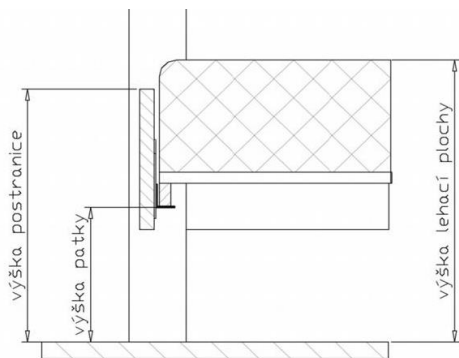

LP - lehací plocha

POSTEL

Postele jsou dodávány v šířkách: jednolůžka 90, 100, 120 cm
dvojlůžka 140, 160, 180, 200 cm.
v délkách: standard 200 cm; za příplatek 190, 210, 220 cm.

Výška horní hrany postranice nad podlahou je 50 cm. Výška nosné patky pod rošty je nastavitelná od 29,7 do 36,9 cm od podlahy. Připočtením výšky roštu a matrace získáte výšku lehací plochy. Největší možné zapuštění pro matrace a rošty je 20,3 cm. Pod postel je možné umístit úložný prostor MAX v kombinaci s výklopnými rošty (viz. samostatný ceník úložných prostorů MAX). Tuto postel je možno umístit do prostoru tzn. zadní čelo je pohledové i zezadu.
!!! CENY POSTELÍ JSOU UVEDENY BEZ ROŠTŮ A MATRACÍ !!!

POSTELE.

2 typy zadních čel

Typy zadních čel:

- se 2 masivními výplněmi	M
- se 2 čalouněnými výplněmi	
- čalounění odstín hnědá	PH
- čalounění odstín krém	PK

	Jednolůžko.			Dvojlůžko.			
Vnitřní rozměry:	90 x 200 cm	100 x 200 cm	120 x 200 cm	140 x 200 cm	160 x 200 cm	180 x 200 cm	200 x 200 cm
Vnější rozměry:	103 x 106 cm	113 x 216 cm	133x 216 cm	153 x 216 cm	173 x 216 cm	193 x 216 cm	213 x 216 cm
Výška zadního čela:	105 cm	105 cm	105 cm	105 cm	105 cm	105 cm	105 cm

Výška horní hrany postranice 50 cm; šířka postranice 26,5 cm; výška zadního čela 105 cm; výška předního čela 50 cm

obj. kód	DIN B0920	DIN B1020	DIN B1220	DIN B1420	DIN B1620	DIN B1820	DIN B2020
buk nebo jádrový buk lak 10,73/olej 20,23	26 107 Kč	28 696 Kč	30 522 Kč	34 489 Kč	34 489 Kč	34 489 Kč	38 799 Kč
buk nebo jádrový buk ostatní odstíny	28 718 Kč	31 566 Kč	33 574 Kč	37 288 Kč	37 288 Kč	37 288 Kč	42 679 Kč
divoký dub lak 77, olej 06	32 200 Kč	34 963 Kč	37 643 Kč	42 534 Kč	42 534 Kč	42 534 Kč	47 851 Kč