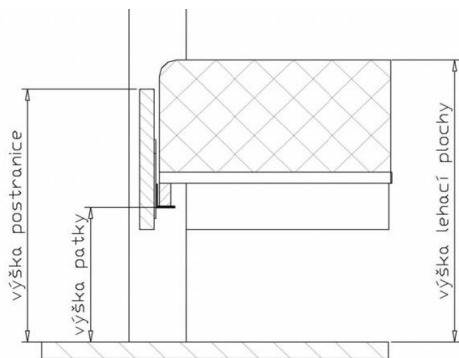

LP - lehací plocha

POSTEL

Postele jsou dodávány v šířkách: jednolůžka 90, 100, 120 cm
dvojlůžka 140, 160, 180, 200 cm.
v délkách: standard 200 cm; za příplatek 190, 210, 220 cm.

Výška horní hrany postranice nad podlahou je 50 cm. Výška nosné patky pod rošt je nastavitelná od 29,7 do 36,9 cm od podlahy. Připočtením výšky roštu a matrace získáte výšku lehací plochy. Největší možné zapuštění pro matrace a rošty je 20,3 cm.

Pod postel je možné umístit úložný prostor MAX v kombinaci s výklopnými rošty (viz. samostatný ceník úložných prostorů MAX).

Tuto postel je možno umístit do prostoru tzn. zadní čelo je pohledové i zezadu.