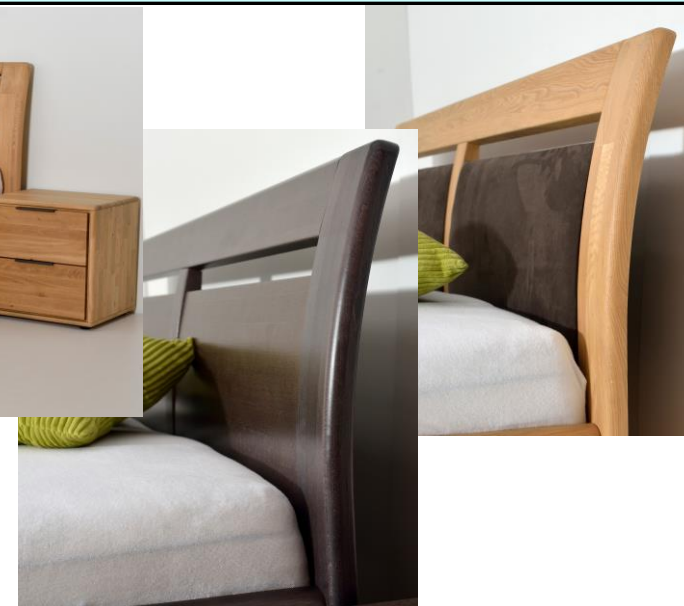

Ložnice jsou dodávány v provedení buk nebo jádrový buk (vše buk cink), povrchová úprava vodou ředitelný lak v odstínu č.10, 73, 82, 33, 91, 96, 89, 87, 88 a 86 nebo povrchová úprava olej v odstínu č.20, 23, 22, 63, 21, 26, 29, 27, 28, 66.

Ložnice jsou dodávány v provedení divoký (sukatý) dub, povrchová úprava vodou ředitelný lak v odstínu č. 77 nebo olej 06.

KERI

Maloobchodní ceník, ceny jsou uvedeny včetně DPH.

Ceník je platný od 10.1.2023.

POSTELE - masiv (FIX-průběžná lamela); komplet tloušťka 40 mm. 3 typy zadních čel

Typy zadních čel:

- s vodorovnými vlasy	V
- se 2 masivními výplněmi	M
- se 2 čalouněnými výplněmi	
- čalounění odstín hnědá	PH
- čalounění odstín krém	PK