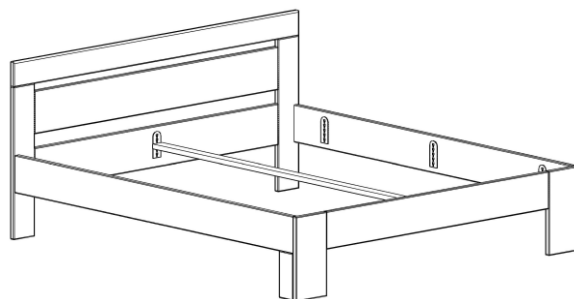

POSTELE - masiv (cink); komplet tloušťka 40 mm.

Varianta L1

Varianta LA

Přední čelo má nohy tvaru "L".

	Jednolůžko.			Dvojlůžko.			
Vnitřní rozměry:	90 x 200 cm	100 x 200 cm	120 x 200 cm	140 x 200 cm	160 x 200 cm	180 x 200 cm	200 x 200 cm
Vnější rozměry:	96 x 206 cm	107 x 206 cm	127 x 206 cm	147 x 206 cm	167 x 206 cm	187 x 206 cm	207 x 206 cm
Výška zadního čela:	105 cm	105 cm	105 cm	105 cm	105 cm	105 cm	105 cm