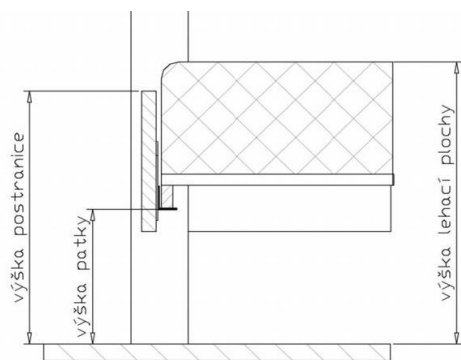

LP - lehací plocha

POSTELE

Postele jsou dodávány v šířkách: jednolůžka 90, 100, 120 cm
dvojlůžka 140, 160, 180, 200 cm.
v délkách: standard 200 cm, za příplatek 190, 210, 220 cm

Výška horní hrany postranice nad podlahou je 50 cm (šířka postranic 25 cm). Výška nosné patky pod rošt je nastavitelná od 29,6 do 36,8 cm od podlahy. Připočtením výšky roštu a matrace získáte výšku LP. Největší možné zapuštění pro matrace a rošty pro výšku postranic nad podlahou 50 cm je 20,4 cm.

Pod postel je možné umístit úložný prostor MAX v kombinaci s výklopnými pístovými rošty (viz. samostatný ceník úložných prostorů MAX).

Tuto postel je možno umístit do prostoru tzn. zadní čelo pohledové i zezadu.

POSTELE - masiv (cink); komplet tloušťka 40 mm.

Varianta L1

Varianta LA

Přední čelo má nohy tvaru "L".

	Jednolůžko.			Dvojlůžko.			
Vnitřní rozměry:	90 x 200 cm	100 x 200 cm	120 x 200 cm	140 x 200 cm	160 x 200 cm	180 x 200 cm	200 x 200 cm
Vnější rozměry:	96 x 206 cm	107 x 206 cm	127 x 206 cm	147 x 206 cm	167 x 206 cm	187 x 206 cm	207 x 206 cm
Výška zadního čela:	105 cm	105 cm	105 cm	105 cm	105 cm	105 cm	105 cm