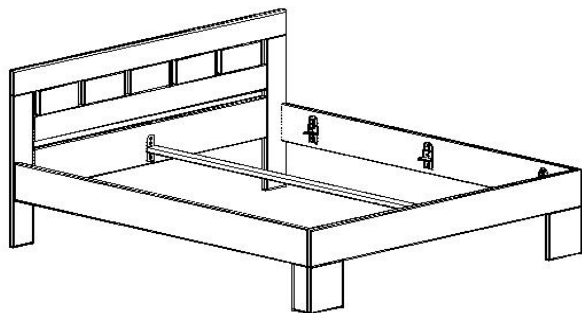

POSTELE - masiv (cink); komplet tloušťka 40 mm.

Varianta L1

Varianta LA

Přední čelo má nohy tvaru "L".

	Jednolůžko.			Dvojlůžko.			
Vnitřní rozměry:	90 x 200 cm	100 x 200 cm	120 x 200 cm	140 x 200 cm	160 x 200 cm	180 x 200 cm	200 x 200 cm
Vnější rozměry:	96 x 206 cm	107 x 206 cm	127 x 206 cm	147 x 206 cm	167 x 206 cm	187 x 206 cm	207 x 206 cm
Výška zadního čela:	105 cm	105 cm	105 cm	105 cm	105 cm	105 cm	105 cm