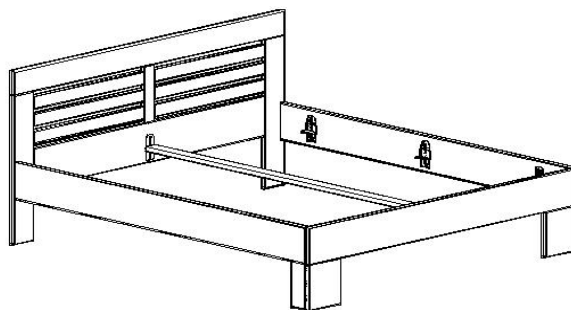

Maloobchodní ceník s akční slevou 20%, ceny jsou uvedeny včetně DPH.

Ceník je platný od 10.1.2023.

LEONA

POSTELE. Buk - masiv (cink).

Varianta L1

Varianta L2

Varianta LA

Přední čelo má nohy tvaru "L".

	Jednolůžko.			Dvojlůžko.			
Vnitřní rozměry:	90 x 200 cm	100 x 200 cm	120 x 200 cm	140 x 200 cm	160 x 200 cm	180 x 200 cm	200 x 200 cm
Vnější rozměry:	96 x 206 cm	107 x 206 cm	127 x 206 cm	147 x 206 cm	167 x 206 cm	187 x 206 cm	207 x 206 cm
Výška zadního čela:	95 cm	95 cm	95 cm	95 cm	95 cm	95 cm	95 cm