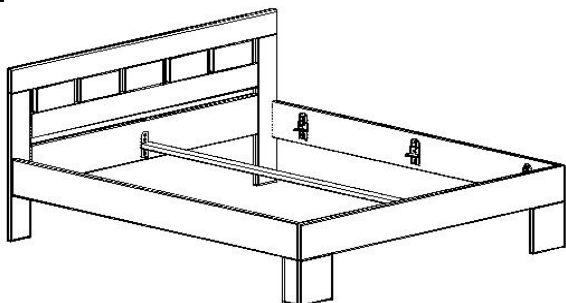

Postele jsou dodávány v provedení buk (vše buk cink), povrchová úprava vodou ředitelný lak v odstínu č. 10, 73, 82, 33, 91, 96, 89, 87, 88 a 86 nebo povrchová úprava olej v odstínu č. 20, 23, 63, 21, 63, 29, 27, 28, 66.

Maloobchodní ceník s akční slevou 20%, ceny jsou uvedeny včetně DPH.

Ceník je platný od 10.1.2023.

LEONA

POSTELE. Buk - masiv (cink).

Varianta L1