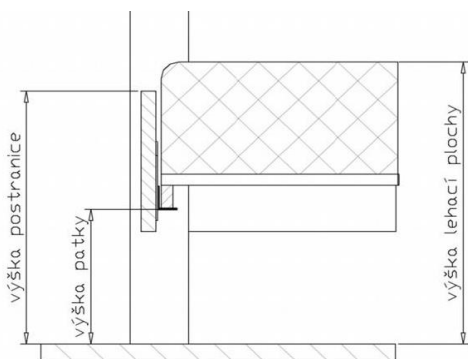

Komody, noční stolky a zrcadlo se dodávají smontované, postele popř. skříně jsou dodávány v demontu (více balíků).

LP - lehací plocha

POSTEL

Postele jsou dodávány v šířkách: jednolůžka 90, 100, 120 cm. Jednolůžka jsou bez střednice. Dvojlůžka 140, 160, 180, 200 cm. Dvojlůžka jsou se střednicí.

v délkách: standard 200 cm, za příplatek 190, 210, 220 cm. Dvojlůžka jsou se střednicí.

Výška horní hrany postranice nad podlahou je 45 cm (šířka postranic 20 cm) nebo 50 cm (šířka postranic 25 cm). Výška nosné patky pod rošt je nastavitelná od 29,6 do 36,8 cm od podlahy. Připočtením výšky roštu a matrace získáte výšku LP. Největší možné zapuštění pro matrace a rošty pro výšku postranic nad podlahou 45 cm je 15,4 cm; u výšky postranic 50 cm je toto zapuštění 20,4 cm.

Pod postel je možné umístit úložný prostor MAX v kombinaci s výklopnými pístovými rošty (viz. samostatný ceník úložných prostorů MAX).

Tuto postel je možno umístit do prostoru tzn. zadní čelo pohledové i zezadu.

	Jednolůžko.			Dvojlůžko.			
Vnitřní rozměry:	90 x 200 cm	100 x 200 cm	120 x 200 cm	140 x 200 cm	160 x 200 cm	180 x 200 cm	200 x 200 cm
Vnější rozměry:	96 x 206 cm	107 x 206 cm	127 x 206 cm	147 x 206 cm	167 x 206 cm	187 x 206 cm	207 x 206 cm
Výška zadního čela:	95 cm	95 cm	95 cm	95 cm	95 cm	95 cm	95 cm