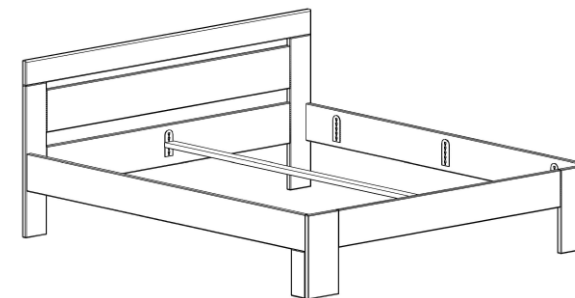

Maloobchodní ceník s akční slevou 20%, ceny jsou uvedeny včetně DPH.

Ceník je platný od 10.1.2023.

LEONA

POSTELE. Buk - masiv (cink).

Varianta L1

Varianta L2

Varianta LA

Přední čelo má nohy tvaru "L".