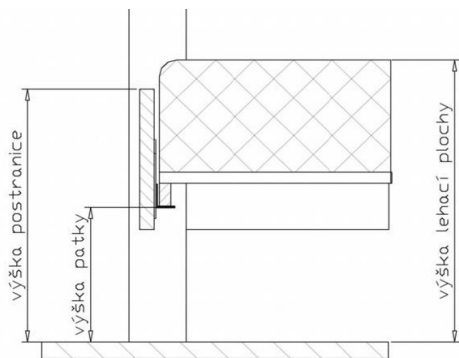

LP - lehací plocha

POSTEL

Postele jsou dodávány v šířkách: jednolůžka 90, 100, 120 cm
dvojlůžka 140, 160, 180, 200 cm.
v délkách: standard 200 cm; za příplatek 190, 210, 220 cm.

Výška horní hrany postranice nad podlahou je 50 cm. Výška nosné patky pod rošt je nastavitelná od 29,7 do 36,9 cm od podlahy. Připočtením výšky roštu a matrace získáte výšku lehací plochy. Největší možné zapuštění pro matrace a rošty je 20,3 cm.

Pod postel je možné umístit úložný prostor MAX v kombinaci s výklopnými rošty (viz. samostatný ceník úložných prostorů MAX).

Tuto postel je možno umístit do prostoru tzn. zadní čelo je pohledové i zezadu.

POSTELE - masiv (cink); komplet tloušťka 40 mm.

	Jednolůžko.			Dvojlůžko.			
Vnitřní rozměry:	90 x 200 cm	100 x 200 cm	120 x 200 cm	140 x 200 cm	160 x 200 cm	180 x 200 cm	200 x 200 cm
Vnější rozměry:	102 x 208 cm	112 x 208 cm	132 x 208 cm	152 x 208 cm	172 x 208 cm	192 x 208 cm	212 x 208 cm
Výška zadního čela:	105 cm	105 cm	105 cm	105 cm	105 cm	105 cm	105 cm