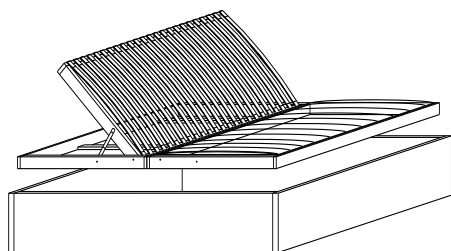

Úložný prostor MAX:

Buk - CINK masiv		odstíny 10 ,73,20,23	ostatní odstíny
rozměr	Objednávkový kód		
90 x 200	MAX0920BKM	6 820 Kč	7 501 Kč
100 x 200	MAX1020BKM	7 460 Kč	8 206 Kč
120 x 200	MAX1220BKM	7 460 Kč	8 206 Kč
140 x 200	MAX1420BKM	8 105 Kč	8 914 Kč
160 x 200	MAX1620BKM	8 105 Kč	8 914 Kč
180 x 200	MAX1820BKM	8 105 Kč	8 914 Kč
200 x 200	MAX2020BKM	8 869 Kč	9 757 Kč

Ke všem postelím MIREAL v provedení buk (klasický) cink

Buk JADROVY - CINK masiv		10 ,73,20,23	ostatní odstíny
rozměr	Objednávkový kód		
90 x 200	MAX0920BKJ	6 362 Kč	6 999 Kč
100 x 200	MAX1020BKJ	7 057 Kč	7 763 Kč
120 x 200	MAX1220BKJ	7 057 Kč	7 763 Kč
140 x 200	MAX1420BKJ	7 371 Kč	8 108 Kč
160 x 200	MAX1620BKJ	7 371 Kč	8 108 Kč
180 x 200	MAX1820BKJ	7 371 Kč	8 108 Kč
200 x 200	MAX2020BKJ	7 987 Kč	8 764 Kč

Ke všem postelím MIREAL v provedení divoký dub cink

Vnější rozměry úložného prostoru IMAX

rozměr	šířka	délka	výška
90 x 200	88	197	25,5 cm
100 x 200	98	197	25,5 cm
120 x 200	118	197	25,5 cm
140 x 200	138	197	25,5 cm
160 x 200	158	197	25,5 cm
180 x 200	178	197	25,5 cm
200 x 200	198	197	25,5 cm